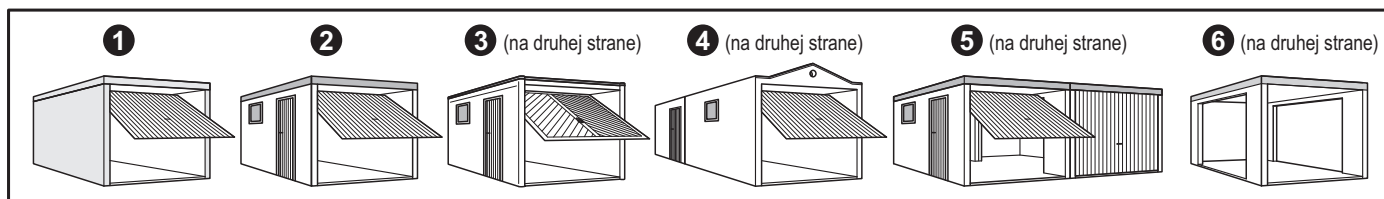

aplikované zaťaženie strechy 400 kg/m² na základe normy pre zaťaženie snehom.

Vyššie zaťaženia strechy, preprava do iných oblastí a iné varianty garáží (štítová garáž alebo garáž s bránovým oblúkom s rozmanitým, individuálnym vybavením) vám tiež radi poskytneme! Dohodnite si s nami ešte dnes bezplatné a nezáväzné poradenstvo.

Príklad 1

Samostatná garáž (neomietnutá)

- masívne železobetónové teleso
- strecha s hotovou povrchovou úpravou
- ocelová výklopná brána s ľahkým chodom
- vnútorná dažďová odpadová rúra vrát. lapača lístia
- vetracie otvory
- nestierateľný vnútorný náter
- ochranné dverné lišty z mäkkej gumy
- samonosná železobetónová podlaha
- tabuľka s upozornením na požiaru ochranu
- masívne stĺpy brány
- preprava, inštalácia a montáž