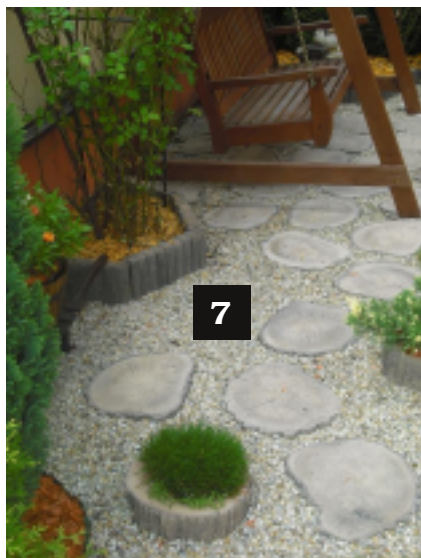

CENNÍK 2013

1	Palisáda vysoká	14x60cm	6,40 €
2	Palisáda nízka	25x39cm	8,20 €
3	Kaskáda	Ø 55cm	32,00 €
4	Kvetináč malý	Ø 26cm	13,50 €
	Kvetináč stredný	Ø 30cm	15,80 €
	Kvetináč veľký	Ø 35cm	18,30 €
5	Sedliacka dlažba	39x39cm	8,00 €
	Podvalová doska	39x13cm	3,50 €
	Odvodňovací žlab	39x16cm	4,20 €
6	Trávníkový lem	27x13cm	2,00 €
7	Letokruh malý	30x26cm	4,50 €
	Letokruh stredný	35x30cm	5,10 €
	Letokruh veľký	40x32cm	5,60 €
	Koreň	40x60cm	8,40 €
8	Bazénový lem	33x39cm	7,20 €
9	Studnička		120,00 €