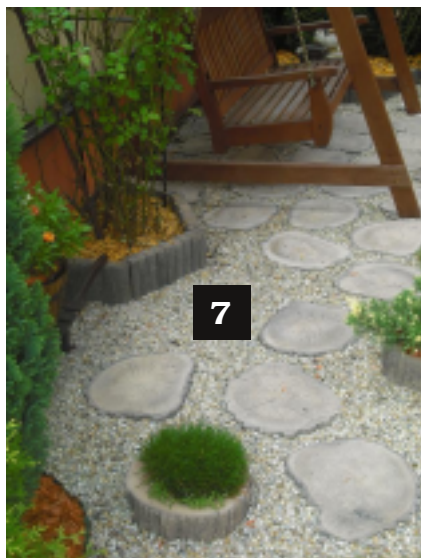

**CENNÍK 2013**

<b>1</b>	Palisáda vysoká	14x60cm	<b>6,40 €</b>
<b>2</b>	Palisáda nízka	25x39cm	<b>8,20 €</b>
<b>3</b>	Kaskáda	Ø 55cm	<b>32,00 €</b>
<b>4</b>	Kvetináč malý	Ø 26cm	<b>13,50 €</b>
	Kvetináč stredný	Ø 30cm	<b>15,80 €</b>
	Kvetináč veľký	Ø 35cm	<b>18,30 €</b>
<b>5</b>	Sedliacka dlažba	39x39cm	<b>8,00 €</b>
	Podvalová doska	39x13cm	<b>3,50 €</b>
	Odvodňovací žlab	39x16cm	<b>4,20 €</b>
<b>6</b>	Trávníkový lem	27x13cm	<b>2,00 €</b>
<b>7</b>	Letokruh malý	30x26cm	<b>4,50 €</b>
	Letokruh stredný	35x30cm	<b>5,10 €</b>
	Letokruh veľký	40x32cm	<b>5,60 €</b>
	Koreň	40x60cm	<b>8,40 €</b>
<b>8</b>	Bazénový lem	33x39cm	<b>7,20 €</b>
<b>9</b>	Studnička		<b>120,00 €</b>